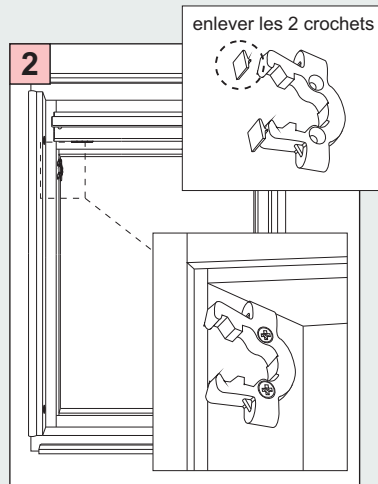

# Store DF Confort 6B

DE		Bitte nur beiliegende Elemente verwenden.
EN		Please use enclosed elements only.
NL		Gelieve enkel bijgevoegde elementen te gebruiken.
FR		Se servir exclusivement éléments jointes.
IT		Si prega di utilizzare solo pari allegare ele.
SV		Använd bara bifogade elementer.

## Fixation

Réglage Supports de Fixation

Fixation des Supports

Montage de la Cassette

Comment poser les Guides latéraux

Fixation des Guides latéraux

Système opérationnel

## Utilisation

Comment manipuler

Déclipser le profil inférieur

Pousser ou tirer

Reclipser le profil inférieur pour bloquer